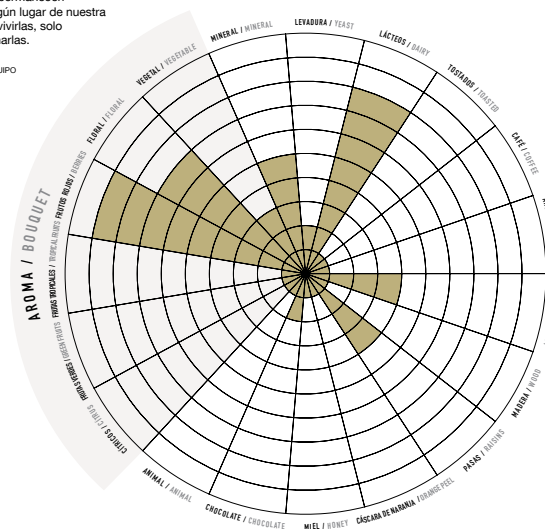

NOTA DE CATA / TASTING NOTE

Bonito color rojo cereza intenso con tonos violáceos, muy vivo, limpio y brillante. Aromas de buena intensidad, con notas de frutos rojos maduros casi compotados sobre un tono floral. Encuentro sabroso, muy bien equilibrado con un paso de boca armónico amable y bien estructurado.

Attractive red cherry color with violet tones. Clean, bright and intense with fine and elegant aromas, ripe fruits and floral notes. Fresh, tasty, very ample on the palate.